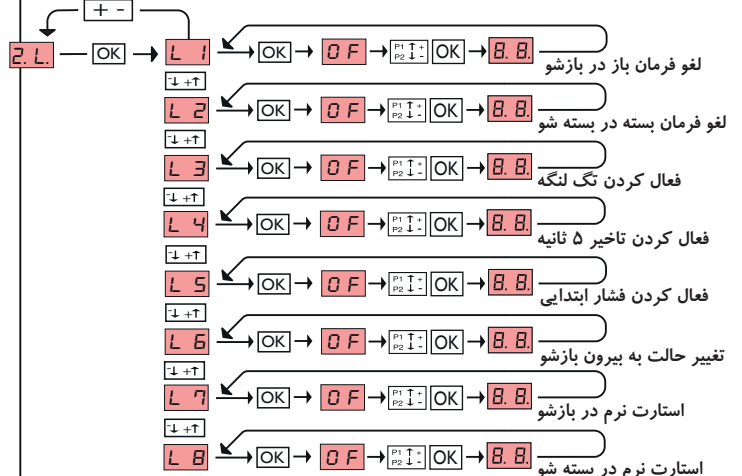

پروسه تنظیمات کورس

تعاریف منوهای برنامه پذیر (*)

تعریف ورودی	دوگام
SAFE1,2 ورودی	0 فرمان بازشو
	1 فرمان بسته شو
	2 فرمان تغییر جهت
	0 سه گام
	1 چهارگام
	2

تعریف ورودی	کانال دوم ریموت
INP2,INP1 ورودی	0 هشدار بازماندن درب
	1 هشدار باز شدن درب
	2 هشدار بسته شدن درب
	3 هشدار عملیات درب
	4 تایمر H9
	5