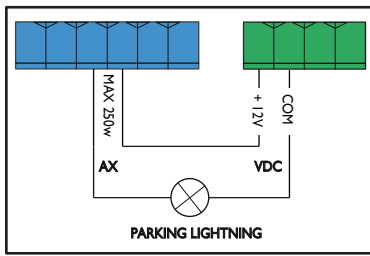

پروسه تنظیمات کورس

تعاریف منوهای برنامه پذیر (*)

تعریف ورودی	دوگام
SAFE1,2 ورودی	0 فرمان بازشو
	1 فرمان بسته شو
	2 فرمان تغییر جهت
	0 سه گام
	1 چهارگام
	2

تعریف ورودی	کانال دوم ریموت
INP2,INP1 ورودی	0 هشدار بازماندن درب
	1 هشدار باز شدن درب
	2 هشدار بسته شدن درب
	3 هشدار عملیات درب
	4 تایمر H9
	5