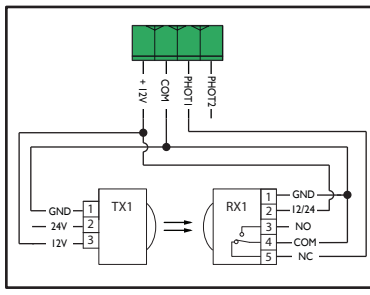

پروسه تنظیمات کورس

تعاریف منوهای برنامه پذیر (*)

تعریف ورودی	دوگام
SAFE1,2 ورودی	0 فرمان بازشو
	1 فرمان بسته شو
	2 فرمان تغییر جهت
	0 سه گام
	1 چهارگام
	2

تعریف ورودی	کانال دوم ریموت
INP2,INP1 ورودی	0 هشدار بازماندن درب
	1 هشدار باز شدن درب
	2 هشدار بسته شدن درب
	3 هشدار عملیات درب
	4 تایمر H9
	5